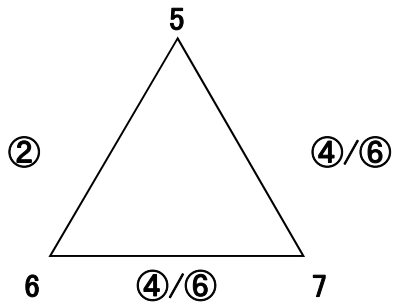

各コート試合順

○四角/三角は以下の番号を参照

(通常の審判順)

- ①-7
- ②-3
- ③-②勝ち
- ④-1
- ⑤-2
- ⑥-4
- ⑦-②負け

第⑧試合目の審判は第⑦試合の敗者です。
※リーグ2勝同士の順位決定戦は行わない

予選グループ戦における順位の決定方法
勝数 ⇒ セット率 ⇒ 得失点率 の成績順
△(三角)・□(四角)リーグ戦も同様とする。

○三角/三角は以下の番号を参照

- ①-6
- ② ①の勝者
- ③ ②の勝者
- ④ ①の敗者
- ⑤ ②の敗者
- ⑥-3

A・Bの7試合目審判は第⑥試合の敗者です。