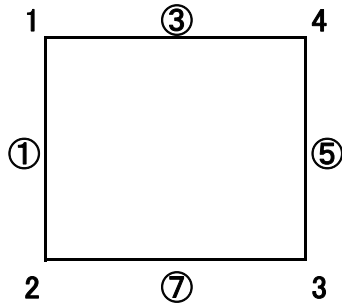

各コート試合順

○四角/三角は以下の番号を参照

(通常の審判順)

- ①-7
- ②-3
- ③-②勝ち
- ④-1
- ⑤-2
- ⑥-4
- ⑦-②負け

第⑧試合目の審判は第⑦試合の敗者です。
※リーグ2勝同士の順位決定戦は行わない

予選グループ戦における順位の決定方法
勝数 ⇒ セット率 ⇒ 得失点率 の成績順
△(三角)・□(四角)リーグ戦も同様とする。

○三角/三角は以下の番号を参照

- ①-6
- ② ①の勝者
- ③ ②の勝者
- ④ ①の敗者
- ⑤ ②の敗者
- ⑥-3

A・Bの7試合目審判は第⑥試合の敗者です。