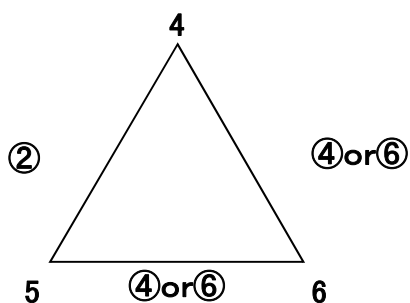

各コート試合順

○四角/三角は以下の番号を参照

(通常の審判順)

- ①-7
- ②-3
- ③-②勝ち
- ④-1
- ⑤-2
- ⑥-4
- ⑦-②負け

第⑧試合目の審判は第⑦試合の敗者です。
※リーグ2勝同士の順位決定戦は行わない

予選グループ戦における順位の決定方法
勝数 ⇒ セット率 ⇒ 得失点率 の成績順
△(三角)・□(四角)リーグ戦も同様とする。

○三角/三角は以下の番号を参照

- ①-6
- ② ①の勝者
- ③ ②の勝者
- ④ ①の敗者
- ⑤ ②の敗者
- ⑥-3

A・Bの7試合目審判は第⑥試合の敗者です。