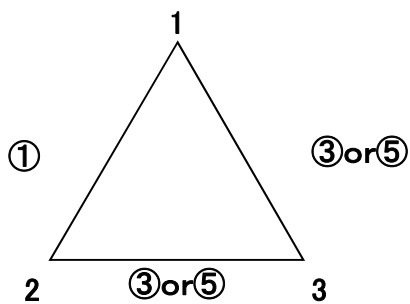

各コート試合順

○四角/三角は以下の番号を参照

(通常の審判順)

- ①-7
- ②-3
- ③-②勝ち
- ④-1
- ⑤-2
- ⑥-4
- ⑦-②負け

第⑧試合目の審判は第⑦試合の敗者です。
※リーグ2勝同士の順位決定戦は行わない

予選グループ戦における順位の決定方法
勝数 ⇒ セット率 ⇒ 得失点率 の成績順
△(三角)・□(四角)リーグ戦も同様とする。

○三角/三角は以下の番号を参照

- ①-6
- ② ①の勝者
- ③ ②の勝者
- ④ ①の敗者
- ⑤ ②の敗者
- ⑥-3

A・Bの7試合目審判は第⑥試合の敗者です。