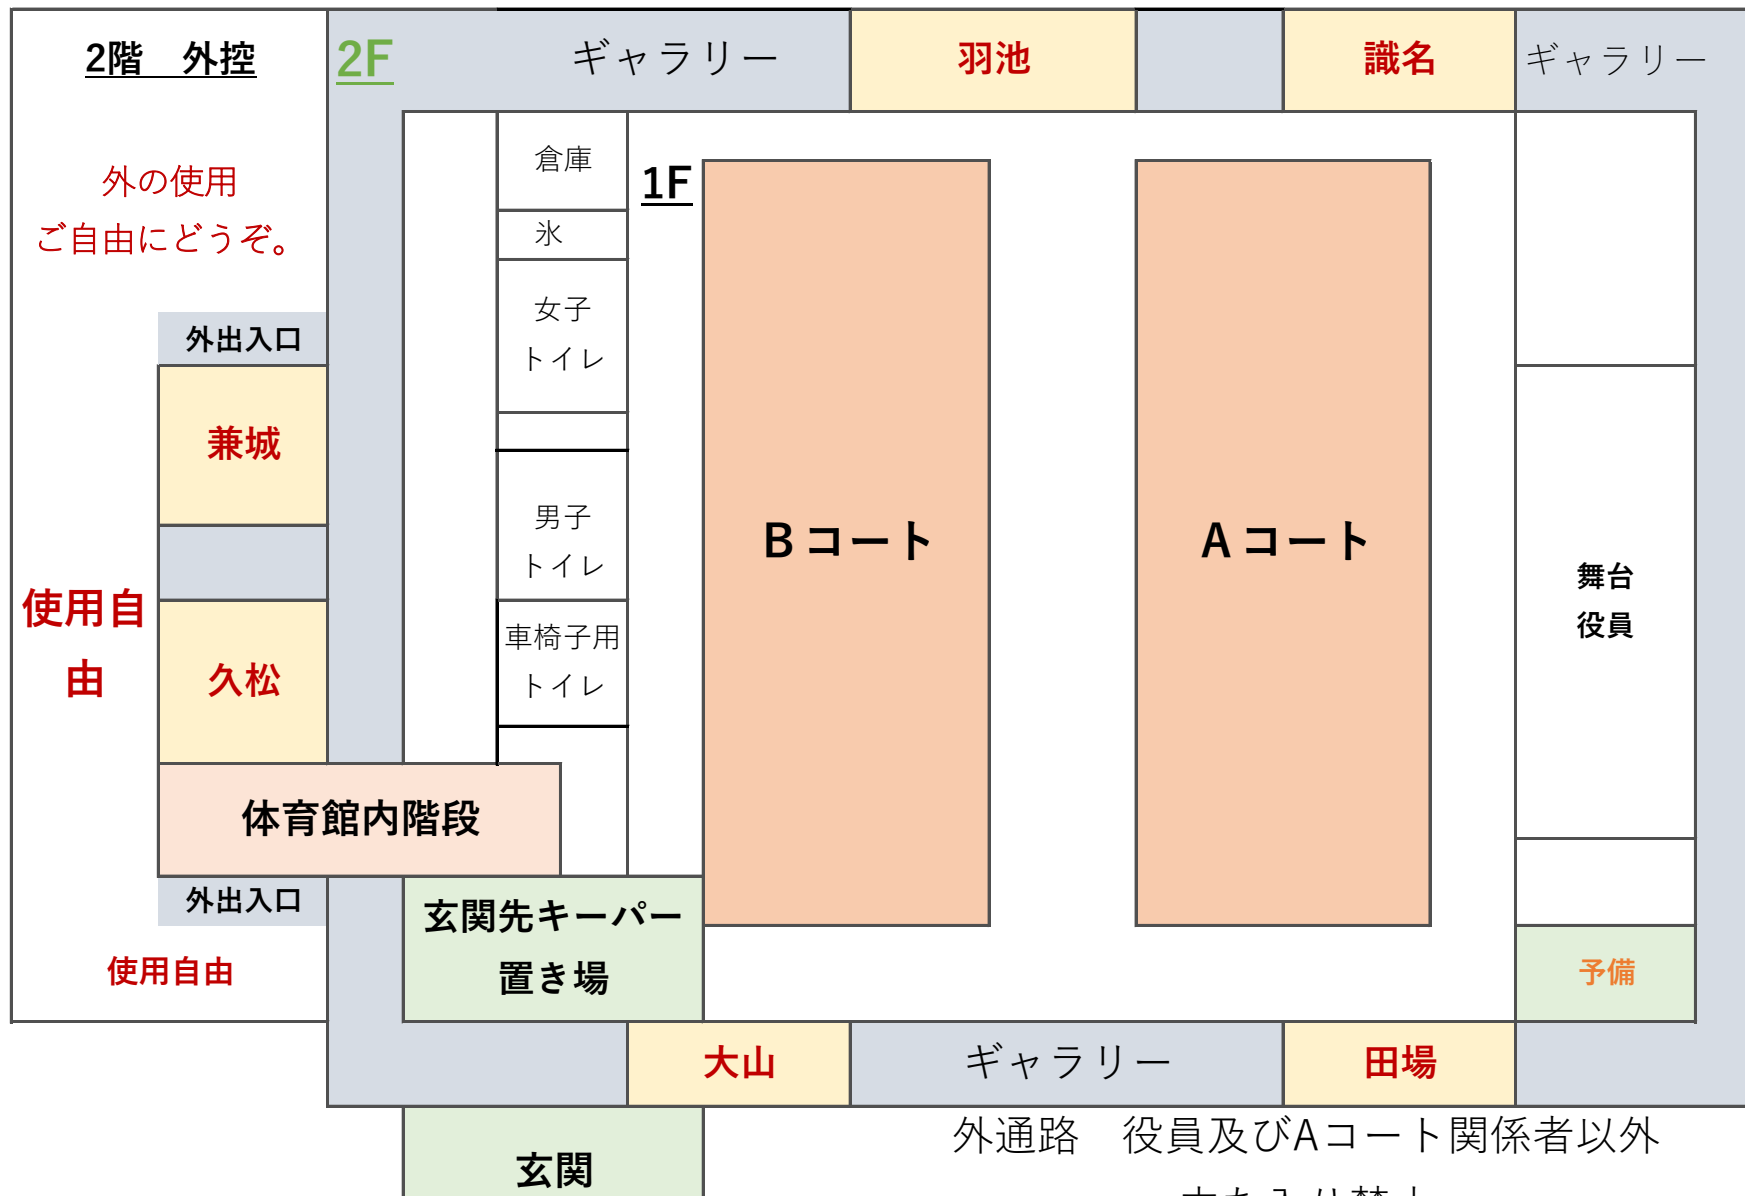

各チーム控場所

外通路 役員及びAコート関係者以外
立ち入り禁止

外通路 役員及びAコート関係者以外

※チーム総人数20人のみ体育館への入場を許可と致します。

※体育館への入場前に必ず健康チェックシートを提出宜しく申し上げます。